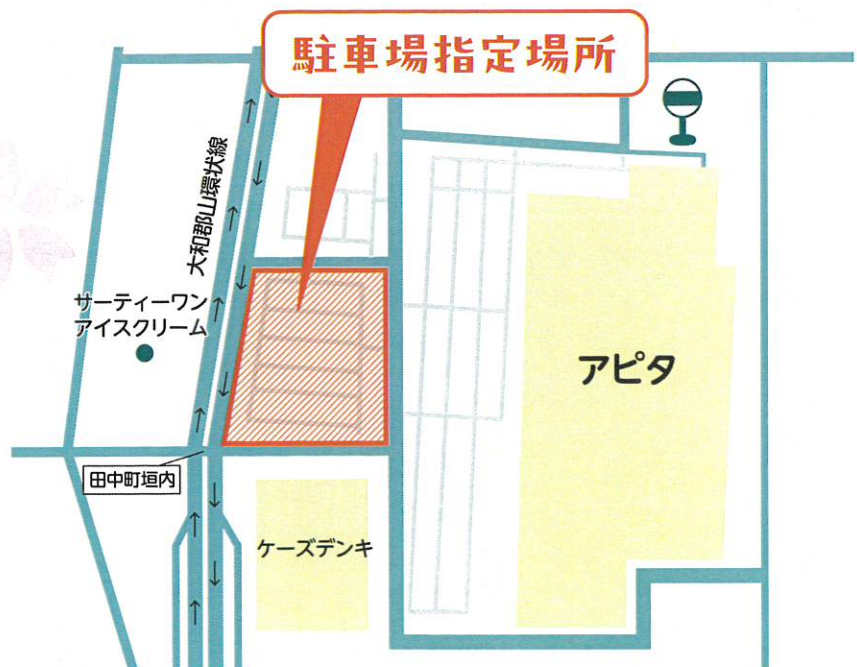

パーク &

バスライド

お城まつり期間の土日は、郡山城址周辺道路に大きな渋滞が発生するため、渋滞の緩和を目的に「パーク&バスライド」を実施しています。

これまでのアピタ大和郡山店に加えイオンモール大和郡山の駐車場がご利用いただけます。

\\ 収容台数 **167台** /

所要時間：10分

アピタ
大和郡山店

シャトルバス
(奈良交通)

運賃：100円(片道)
小人 50円(片道)

お城まつり会場
(旧郡山土木前)

始発・終着

パーク&バスライドは **3/29^土・30^日** と **4/5^土・6^日** に実施

旧郡山土木前発				アピタ発				
12	27	42	57	10	00	15	30	45
12	27	42	57	11	00	15	30	45
12	27	42	57	12	00	15	30	45
12	42			13	00	30		
12	42			14	00	30		
12	42			15	00	30		
12	42			16	00	30		
00				17				

パーク &

バスライド

お城まつり期間の土日は、郡山城址周辺道路に大きな渋滞が発生するため、渋滞の緩和を目的に「パーク&バスライド」を実施しています。

これまでのアピタ大和郡山店に加えイオンモール大和郡山の駐車場がご利用いただけます。

収容台数**150台+α**

P イオンモール
大和郡山

所要時間：10分

路線バス
(奈良交通)

運賃：150円(片道)
小人 80円(片道)

※4月1日以降 大人 170円、小人 90円

近鉄郡山駅前

始発・終着

お得

イオンモール大和郡山の「パーク&バスライド」ご利用の方にはイオンモールアプリ限定の**お城まつりクーポン**があります。詳しくはイオンモールアプリもしくは大和郡山市観光協会のホームページをご覧ください。

パーク&バスライドは**3/29**±・**30**日と**4/5**±・**6**日に実施