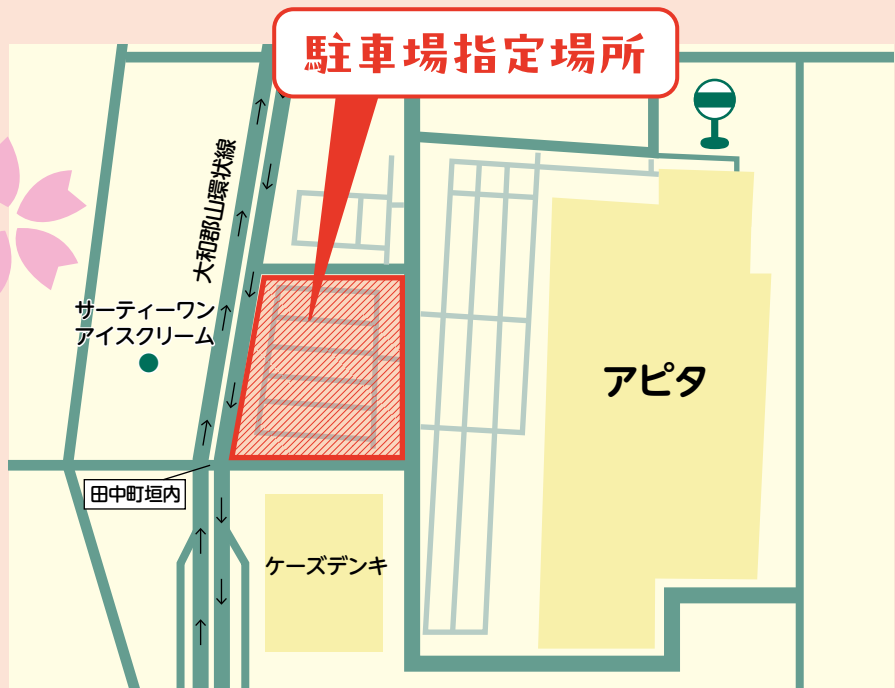

パーク &

バスライド

お城まつり期間の土日は、郡山城址周辺道路に大きな渋滞が発生するため、渋滞の緩和を目的に「パーク&バスライド」を実施しています。

これまでのアピタ大和郡山店に加えイオンモール大和郡山の駐車場がご利用いただけます。

／ 収容台数 **167台** ／

所要時間：10分

アピタ 大和郡山店

シャトルバス
(奈良交通)

運賃：100円(片道)
小人 50円(片道)

お城まつり会場 (旧郡山土木前)

始発・終着

パーク&バスライドは **3/29[±]・30^日** と **4/5[±]・6^日** に実施

旧郡山土木前発				アピタ発				
12	27	42	57	10	00	15	30	45
12	27	42	57	11	00	15	30	45
12	27	42	57	12	00	15	30	45
12	42			13	00	30		
12	42			14	00	30		
12	42			15	00	30		
12	42			16	00	30		
00				17				